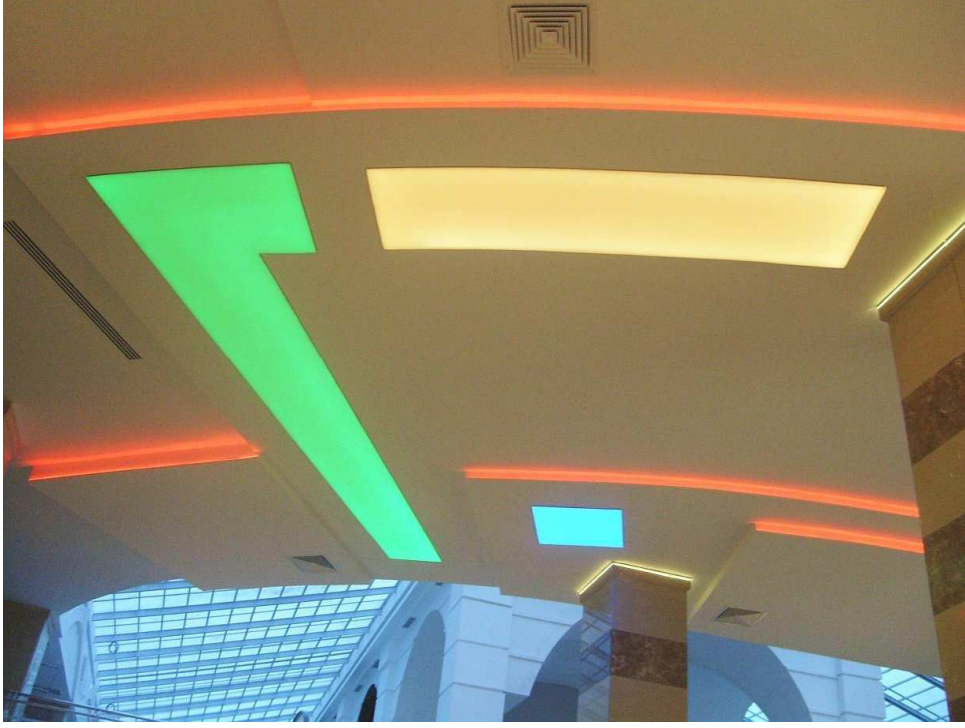

### **OVHL RGB SMD LED Şeritle Döşeli Tavan Havuzları -Kontrol Odasından Merkezi Kumanda Bağlımsız Bölümler-**

**OVHL RGB SMD LED Şeritle Döşeli Tavan Havuzları  
-Kontrol Odasından Merkezi Kumandalı Bağımsız Bölümler-**

**Eğimli Alçıpan Kenarları için Enterferansa Karşı Alüminyum Profillerle Korunmuş RGB Şeritler  
-Kontrol Odasından Merkezi Kumandalı-**

**Eđimli Alçıpan Kenarları için Enterferansa Karşı Alüminyum Profillerle Korunmuş RGB Şeritler  
-Kontrol Odasından Merkezi Kumanda-**